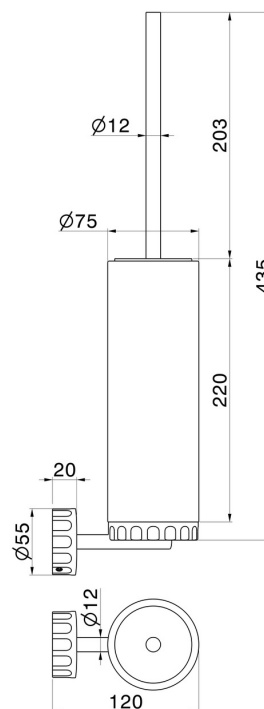

ACCESSOIRES IONIKA SUPREME

73616.59.064

Porte-brosse de toilette murale avec brosse. Marbre noir -
finition PVD Brushed Gun Metal

PVD Brushed Gun Metal

CARACTÉRISTIQUES

Matériau	Marbre
Installation	Murale

DESSIN TECHNIQUE

ACCESSOIRES IONIKA SUPREME

73616.59.064

Porte-brosse de toilette murale avec brosse. Marbre noir - finition PVD Brushed Gun Metal

FINITIONS DISPONIBLES

59.064

PVD Brushed Gun Metal

01.014

finition Matt White