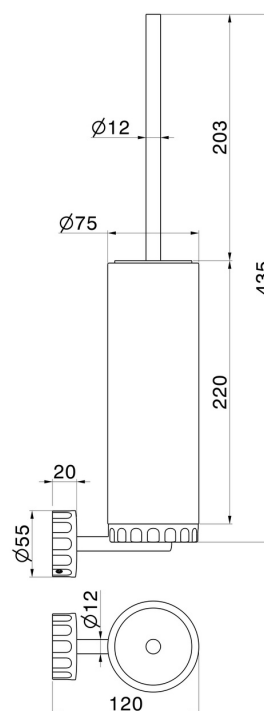

# ACCESSOIRES IONIKA SUPREME

73616.59.066

Porte-brosse de toilette murale avec brosse. Marbre noir -  
finition PVD Brushed steel

PVD Brushed steel

## DESSIN TECHNIQUE