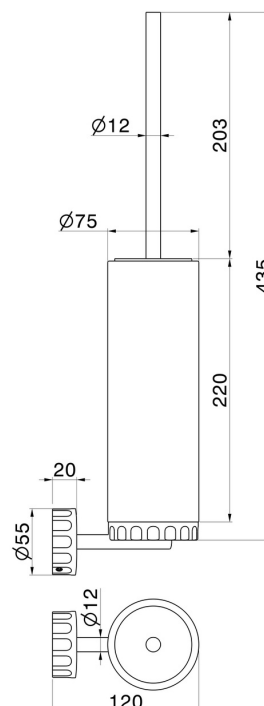

ACCESSOIRES IONIKA SUPREME

73616.59.067

Porte-brosse de toilette murale avec brosse. Marbre noir -
finition PVD Brushed Copper Bronze

PVD Brushed Copper Bronze

CARACTÉRISTIQUES

| | |
|--------------|---------------|
| Matériau | Marbre |
| Installation | Murale |

DESSIN TECHNIQUE

ACCESSOIRES IONIKA SUPREME

73616.59.067

Porte-brosse de toilette murale avec brosse. Marbre noir - finition PVD Brushed Copper Bronze

FINITIONS DISPONIBLES

59.067

PVD Brushed Copper Bronze

01.014