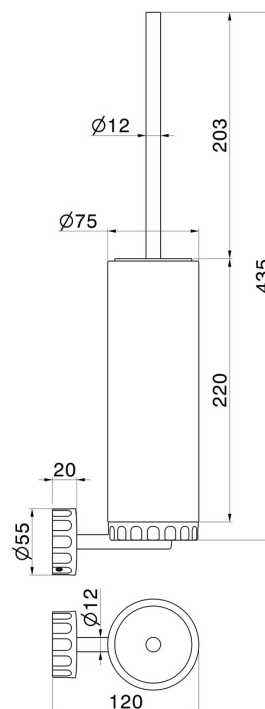

ACCESSOIRES IONIKA SUPREME

73616.59.098

Porte-brosse de toilette murale avec brosse. Marbre noir -
finition PVD Brushed Pale Gold

PVD Brushed Pale Gold

CARACTÉRISTIQUES

Matériau	Marbre
Installation	Murale

DESSIN TECHNIQUE

ACCESSOIRES IONIKA SUPREME

73616.59.098

Porte-brosse de toilette murale avec brosse. Marbre noir - finition PVD Brushed Pale Gold

FINITIONS DISPONIBLES

59.098

PVD Brushed Pale Gold

01.014

finition Matt White