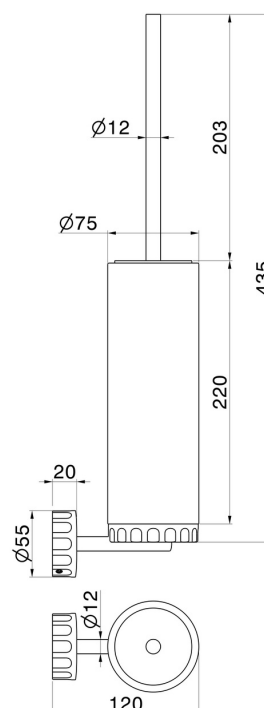

# ACCESSOIRES IONIKA SUPREME

73616.61.020

Porte-brosse de toilette murale avec brosse. Marbre noir -  
 finition PVD Glossy Gold

PVD Glossy Gold

## DESSIN TECHNIQUE

**59.098**

finition PVD Brushed Pale Gold