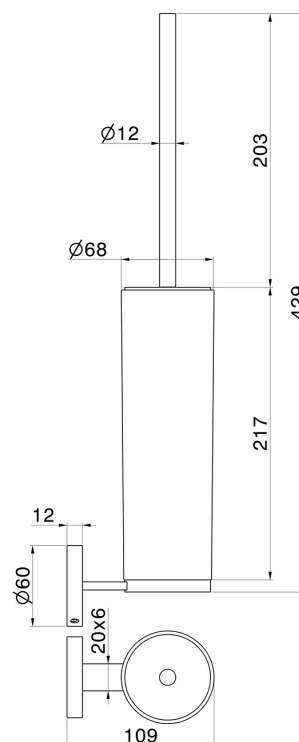

ACCESSOIRES X-STEEL

73215X.50.050

Porte-brosse de toilette murale avec brosse. Résine blanche -
finition Stainless Steel

Stainless Steel

CARACTÉRISTIQUES

Matériau

Résine

Installation

Murale

DESSIN TECHNIQUE

ACCESSOIRES X-STEEL

73215X.50.050

Porte-brosse de toilette murale avec brosse. Résine blanche - finition Stainless Steel

FINITIONS DISPONIBLES

50.050

Stainless Steel