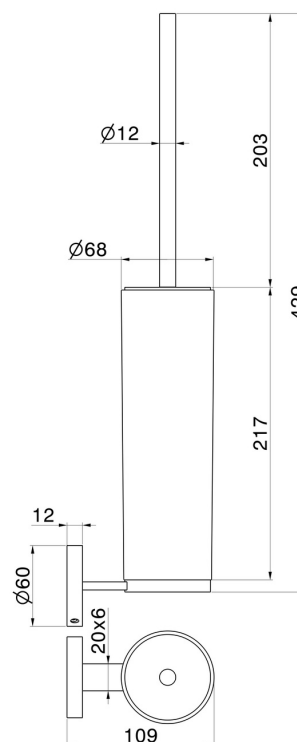

ACCESSOIRES X-STEEL

73215X.59.064

Porte-brosse de toilette murale avec brosse. Résine blanche -
finition PVD Brushed Gun Metal

PVD Brushed Gun Metal

CARACTÉRISTIQUES

Matériau

Résine

Installation

Murale

DESSIN TECHNIQUE

ACCESSOIRES X-STEEL

73215X.59.064

Porte-brosse de toilette murale avec brosse. Résine blanche - finition PVD Brushed Gun Metal

FINITIONS DISPONIBLES

59.064

PVD Brushed Gun Metal