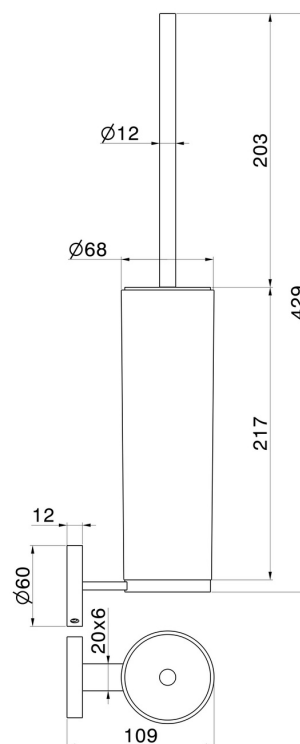

ACCESSOIRES X-STEEL

73215X.59.067

Porte-brosse de toilette murale avec brosse. Résine blanche -
 finition PVD Brushed Copper Bronze

PVD Brushed Copper Bronze

CARACTÉRISTIQUES

Matériau

Résine

Installation

Murale

DESSIN TECHNIQUE

ACCESSOIRES X-STEEL

73215X.59.067

Porte-brosse de toilette murale avec brosse. Résine blanche - finition PVD Brushed Copper Bronze

FINITIONS DISPONIBLES

59.067

PVD Brushed Copper Bronze