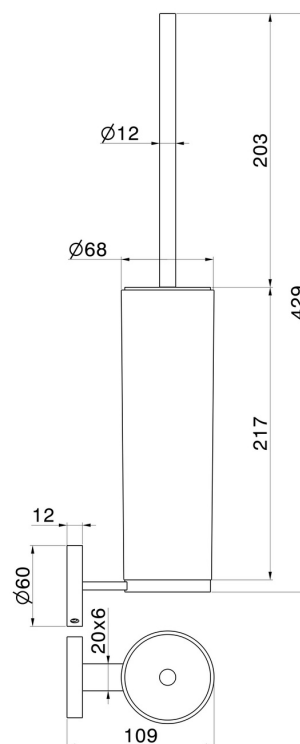

ACCESSOIRES X-STEEL

73215X.59.097

Porte-brosse de toilette murale avec brosse. Résine blanche -
finition PVD Brushed Gold

PVD Brushed Gold

CARACTÉRISTIQUES

Matériau

Résine

Installation

Murale

DESSIN TECHNIQUE

ACCESSOIRES X-STEEL

73215X.59.097

Porte-brosse de toilette murale avec brosse. Résine blanche - finition PVD Brushed Gold

FINITIONS DISPONIBLES

59.097

PVD Brushed Gold