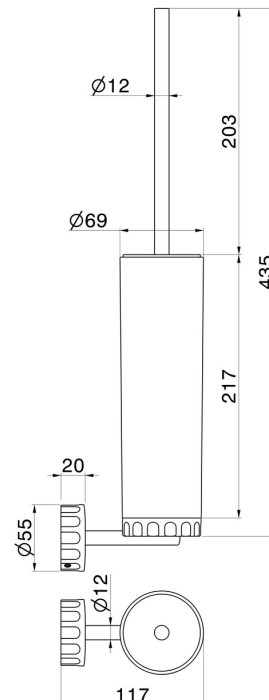

# ACCESSOIRES IONIKA

**73515.01.014**

Porte-brosse de toilette murale avec brosse. Résine blanche -  
 finition Matt White

## DESSIN TECHNIQUE