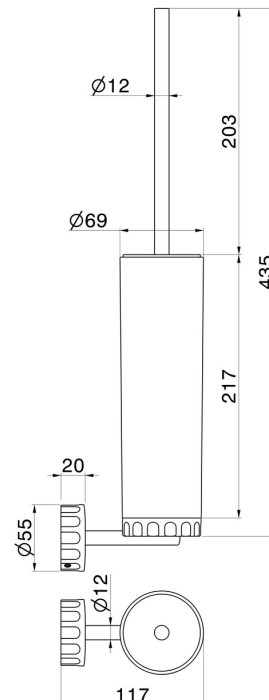

# ACCESSOIRES IONIKA

**73515.01.093**

Porte-brosse de toilette murale avec brosse. Résine blanche -  
finition Matt Black

## DESSIN TECHNIQUE