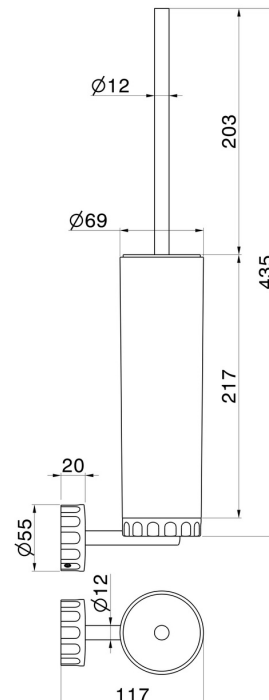

ACCESSOIRES IONIKA

73515.21.018

Porte-brosse de toilette murale avec brosse. Résine blanche -
 finition Chrome

Chrome

CARACTÉRISTIQUES

Matériau

Résine

Installation

Murale

DESSIN TECHNIQUE

ACCESSOIRES IONIKA

73515.21.018

Porte-brosse de toilette murale avec brosse. Résine blanche - finition Chrome

FINITIONS DISPONIBLES

21.018

Chrome