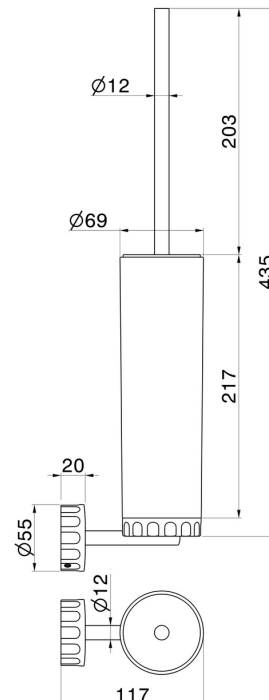

ACCESSOIRES IONIKA

73515.59.064

Porte-brosse de toilette murale avec brosse. Résine blanche -
finition PVD Brushed Gun Metal

PVD Brushed Gun Metal

CARACTÉRISTIQUES

Matériau

Résine

Installation

Murale

DESSIN TECHNIQUE

ACCESSOIRES IONIKA

73515.59.064

Porte-brosse de toilette murale avec brosse. Résine blanche - finition PVD Brushed Gun Metal

FINITIONS DISPONIBLES

59.064

PVD Brushed Gun Metal