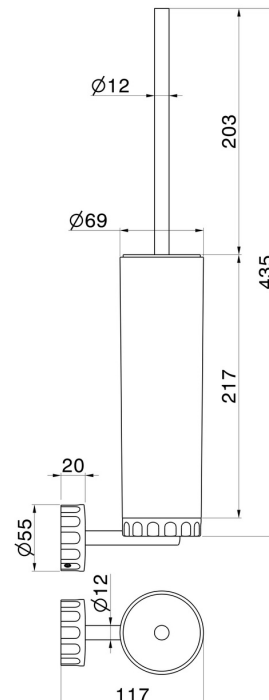

# ACCESSOIRES IONIKA

73515.59.066

Porte-brosse de toilette murale avec brosse. Résine blanche -  
finition PVD Brushed steel

PVD Brushed steel

## DESSIN TECHNIQUE