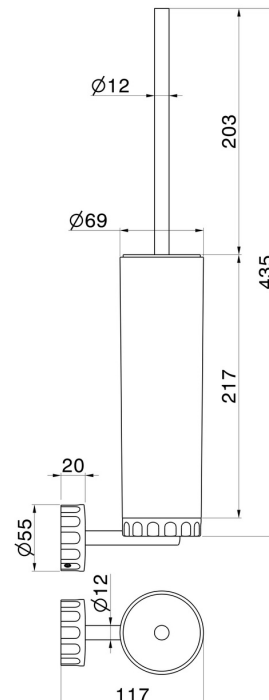

ACCESSOIRES IONIKA

73515.59.067

Porte-brosse de toilette murale avec brosse. Résine blanche -
finition PVD Brushed Copper Bronze

PVD Brushed Copper Bronze

CARACTÉRISTIQUES

Matériau

Résine

Installation

Murale

DESSIN TECHNIQUE

ACCESSOIRES IONIKA

73515.59.067

Porte-brosse de toilette murale avec brosse. Résine blanche - finition PVD Brushed Copper Bronze

FINITIONS DISPONIBLES

59.067

PVD Brushed Copper Bronze

59.066

finition PVD Brushed steel

59.098

finition PVD Brushed Pale Gold

61.020

finition PVD Glossy Gold