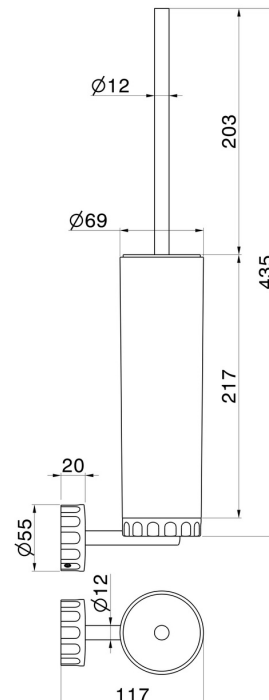

# ACCESSOIRES IONIKA

**73515.59.098**

Porte-brosse de toilette murale avec brosse. Résine blanche -  
finition PVD Brushed Pale Gold

PVD Brushed Pale Gold

## DESSIN TECHNIQUE