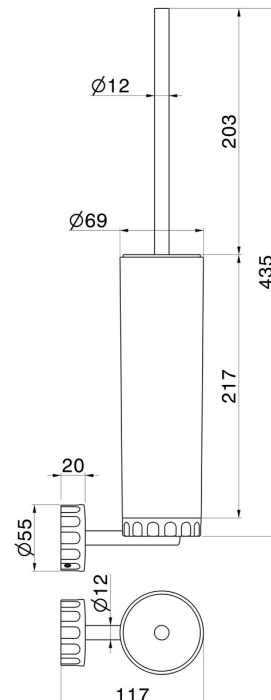

ACCESSOIRES IONIKA

73515.61.020

Porte-brosse de toilette murale avec brosse. Résine blanche -
finition PVD Glossy Gold

PVD Glossy Gold

CARACTÉRISTIQUES

Matériau

Résine

Installation

Murale

DESSIN TECHNIQUE

ACCESSOIRES IONIKA

73515.61.020

Porte-brosse de toilette murale avec brosse. Résine blanche - finition PVD Glossy Gold

FINITIONS DISPONIBLES

61.020

PVD Glossy Gold

59.066

finition PVD Brushed steel

59.067

finition PVD Brushed Copper Bronze

59.098

finition PVD Brushed Pale Gold