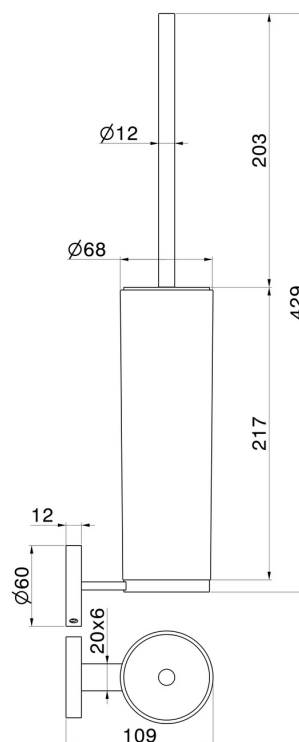

ACCESSOIRES X-STEEL

73216X.50.050

Porte-brosse de toilette murale avec brosse. Résine noire -
finition Stainless Steel

Stainless Steel

CARACTÉRISTIQUES

Matériau

Résine

Installation

Murale

DESSIN TECHNIQUE

ACCESSOIRES X-STEEL

73216X.50.050

Porte-brosse de toilette murale avec brosse. Résine noire - finition Stainless Steel

FINITIONS DISPONIBLES

 **50.050**
Stainless Steel

 **59.064**
finition PVD Brushed Gun Metal

 **59.067**
finition PVD Brushed Copper Bronze

 **59.097**
finition PVD Brushed Gold

 **59.098**
finition PVD Brushed Pale Gold