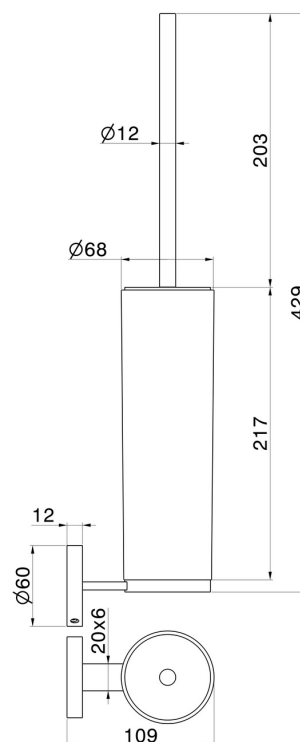

ACCESSOIRES X-STEEL

73216X.59.064

Porte-brosse de toilette murale avec brosse. Résine noire -
finition PVD Brushed Gun Metal

PVD Brushed Gun Metal

CARACTÉRISTIQUES

Matériau

Résine

Installation

Murale

DESSIN TECHNIQUE

ACCESSOIRES X-STEEL

73216X.59.064

Porte-brosse de toilette murale avec brosse. Résine noire - finition PVD Brushed Gun Metal

FINITIONS DISPONIBLES

59.064

PVD Brushed Gun Metal

50.050

finition Stainless Steel

59.067

finition PVD Brushed Copper Bronze

59.097

finition PVD Brushed Gold

59.098

finition PVD Brushed Pale Gold