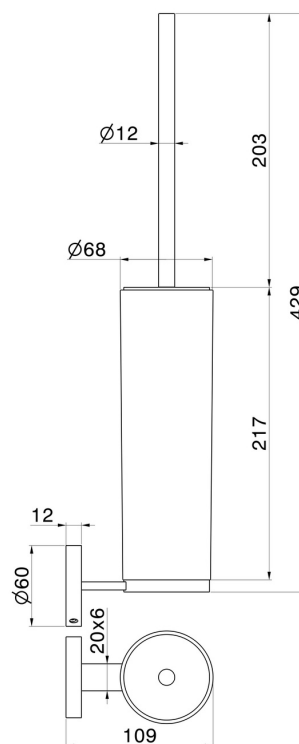

ACCESSOIRES X-STEEL

73216X.59.067

Porte-brosse de toilette murale avec brosse. Résine noire -
finition PVD Brushed Copper Bronze

PVD Brushed Copper Bronze

CARACTÉRISTIQUES

Matériau

Résine

Installation

Murale

DESSIN TECHNIQUE

ACCESSOIRES X-STEEL

73216X.59.067

Porte-brosse de toilette murale avec brosse. Résine noire - finition PVD Brushed Copper Bronze

FINITIONS DISPONIBLES

59.067

PVD Brushed Copper Bronze