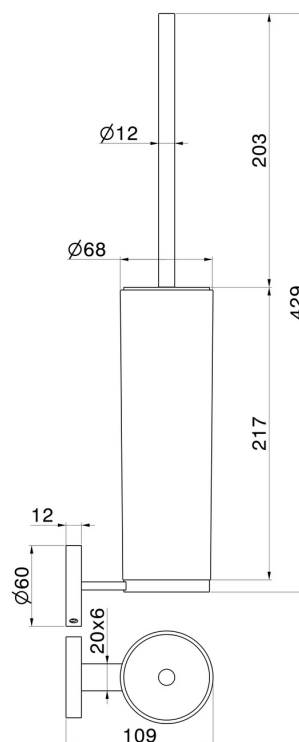

ACCESSOIRES X-STEEL

73216X.59.098

Porte-brosse de toilette murale avec brosse. Résine noire -
finition PVD Brushed Pale Gold

PVD Brushed Pale Gold

CARACTÉRISTIQUES

Matériau

Résine

Installation

Murale

DESSIN TECHNIQUE

ACCESSOIRES X-STEEL

73216X.59.098

Porte-brosse de toilette murale avec brosse. Résine noire - finition PVD Brushed Pale Gold

FINITIONS DISPONIBLES

59.098

PVD Brushed Pale Gold