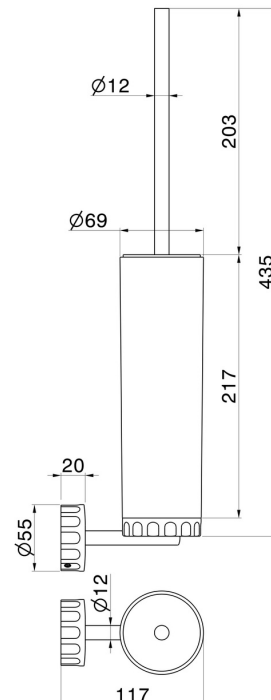

ACCESSOIRES IONIKA

73516.01.014

Porte-brosse de toilette murale avec brosse. Résine noire -
finition Matt White

CARACTÉRISTIQUES

Matériau

Résine

Installation

Murale

DESSIN TECHNIQUE

ACCESSOIRES IONIKA

73516.01.014

Porte-brosse de toilette murale avec brosse. Résine noire - finition Matt White

FINITIONS DISPONIBLES

01.014

Matt White

01.093