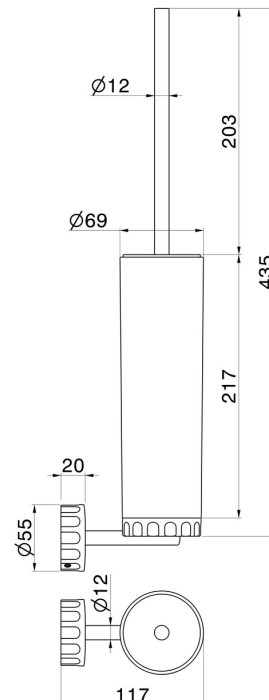

# ACCESSOIRES IONIKA

**73516.01.093**

Porte-brosse de toilette murale avec brosse. Résine noire -  
finition Matt Black

## DESSIN TECHNIQUE