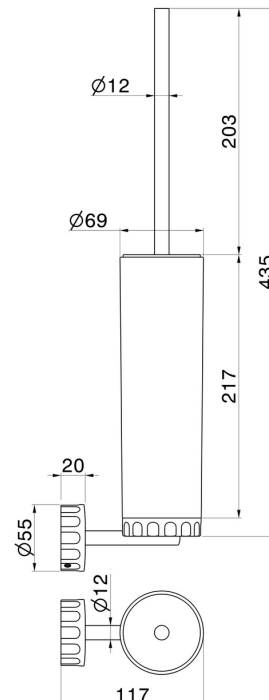

# ACCESSOIRES IONIKA

73516.59.064

Porte-brosse de toilette murale avec brosse. Résine noire -  
finition PVD Brushed Gun Metal

PVD Brushed Gun Metal

## DESSIN TECHNIQUE