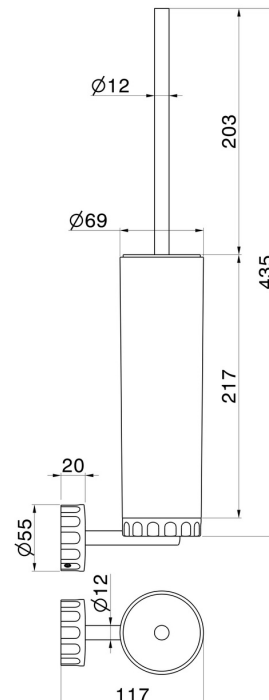

ACCESSOIRES IONIKA

73516.59.066

Porte-brosse de toilette murale avec brosse. Résine noire -
finition PVD Brushed steel

PVD Brushed steel

CARACTÉRISTIQUES

Matériau

Résine

Installation

Murale

DESSIN TECHNIQUE

ACCESSOIRES IONIKA

73516.59.066

Porte-brosse de toilette murale avec brosse. Résine noire - finition PVD Brushed steel

FINITIONS DISPONIBLES

59.066

PVD Brushed steel