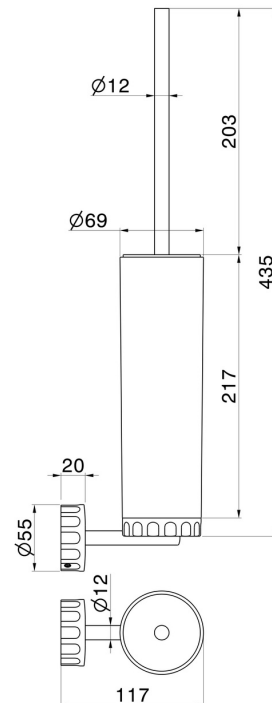

ACCESSOIRES IONIKA

73516.59.067

Porte-brosse de toilette murale avec brosse. Résine noire -
finition PVD Brushed Copper Bronze

PVD Brushed Copper Bronze

CARACTÉRISTIQUES

Matériau

Résine

Installation

Murale

DESSIN TECHNIQUE

ACCESSOIRES IONIKA

73516.59.067

Porte-brosse de toilette murale avec brosse. Résine noire - finition PVD Brushed Copper Bronze

FINITIONS DISPONIBLES

59.067

PVD Brushed Copper Bronze

59.066

finition PVD Brushed steel

59.098

finition PVD Brushed Pale Gold

61.020

finition PVD Glossy Gold