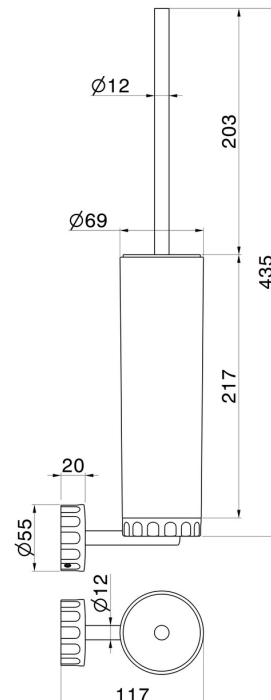

ACCESSOIRES IONIKA

73516.59.098

Porte-brosse de toilette murale avec brosse. Résine noire -
finition PVD Brushed Pale Gold

PVD Brushed Pale Gold

CARACTÉRISTIQUES

Matériau

Résine

Installation

Murale

DESSIN TECHNIQUE

ACCESSOIRES IONIKA

73516.59.098

Porte-brosse de toilette murale avec brosse. Résine noire - finition PVD Brushed Pale Gold

FINITIONS DISPONIBLES

59.098

PVD Brushed Pale Gold