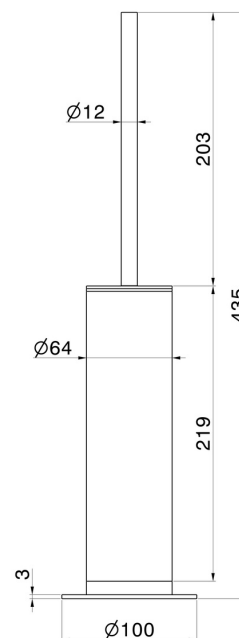

ACCESSOIRES X-STEEL

73264X.50.050

Porte-brosse de toilette sur pied avec brosse - finition Stainless Steel

Stainless Steel

CARACTÉRISTIQUES

Installation

À poser

DESSIN TECHNIQUE

ACCESSOIRES X-STEEL

73264X.50.050

Porte-brosse de toilette sur pied avec brosse - finition Stainless Steel

FINITIONS DISPONIBLES

 **50.050**
Stainless Steel

 **59.064**
finition PVD Brushed Gun Metal

 **59.067**
finition PVD Brushed Copper Bronze

 **59.097**
finition PVD Brushed Gold

 **59.098**
finition PVD Brushed Pale Gold