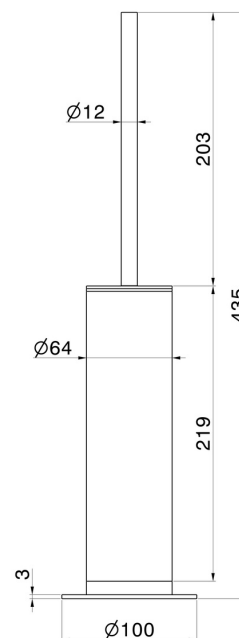

ACCESSOIRES X-STEEL

73264X.59.064

Porte-brosse de toilette sur pied avec brosse - finition PVD
Brushed Gun Metal

PVD Brushed Gun Metal

CARACTÉRISTIQUES

Installation

À poser

DESSIN TECHNIQUE

ACCESSOIRES X-STEEL

73264X.59.064

Porte-brosse de toilette sur pied avec brosse - finition PVD Brushed Gun Metal

FINITIONS DISPONIBLES

59.064

PVD Brushed Gun Metal

50.050

finition Stainless Steel