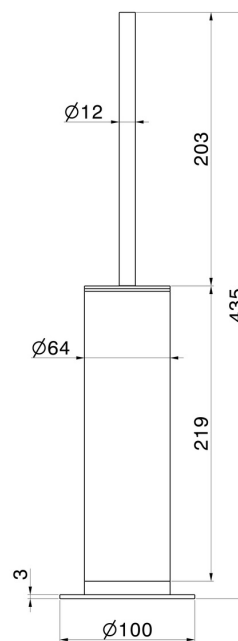

ACCESSOIRES X-STEEL

73264X.59.067

Porte-brosse de toilette sur pied avec brosse - finition PVD
Brushed Copper Bronze

PVD Brushed Copper Bronze

CARACTÉRISTIQUES

Installation

À poser

DESSIN TECHNIQUE

ACCESSOIRES X-STEEL

73264X.59.067

Porte-brosse de toilette sur pied avec brosse - finition PVD Brushed Copper Bronze

FINITIONS DISPONIBLES

59.067

PVD Brushed Copper Bronze

50.050

finition Stainless Steel