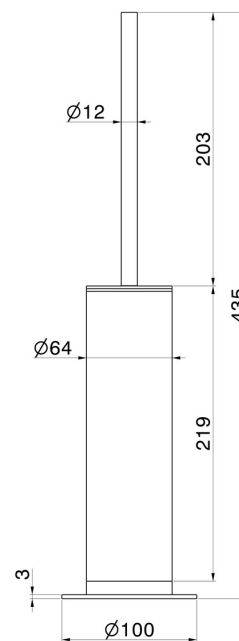

ACCESSOIRES X-STEEL

73264X.59.097

Porte-brosse de toilette sur pied avec brosse - finition PVD
Brushed Gold

PVD Brushed Gold

CARACTÉRISTIQUES

Installation

À poser

DESSIN TECHNIQUE

ACCESSOIRES X-STEEL

73264X.59.097

Porte-brosse de toilette sur pied avec brosse - finition PVD Brushed Gold

FINITIONS DISPONIBLES

59.097

PVD Brushed Gold

50.050

finition Stainless Steel