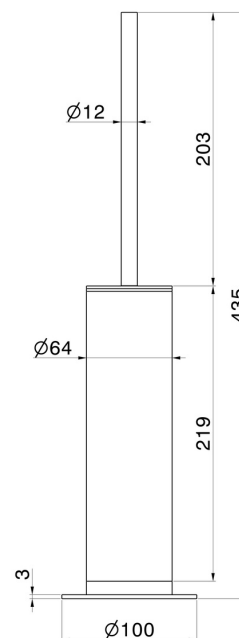

ACCESSOIRES X-STEEL

73264X.59.098

Porte-brosse de toilette sur pied avec brosse - finition PVD
Brushed Pale Gold

PVD Brushed Pale Gold

CARACTÉRISTIQUES

Installation

À poser

DESSIN TECHNIQUE

ACCESSOIRES X-STEEL

73264X.59.098

Porte-brosse de toilette sur pied avec brosse - finition PVD Brushed Pale Gold

FINITIONS DISPONIBLES

 **59.098**
PVD Brushed Pale Gold

 **50.050**
finition Stainless Steel

 **59.064**
finition PVD Brushed Gun Metal

 **59.067**
finition PVD Brushed Copper Bronze

 **59.097**
finition PVD Brushed Gold