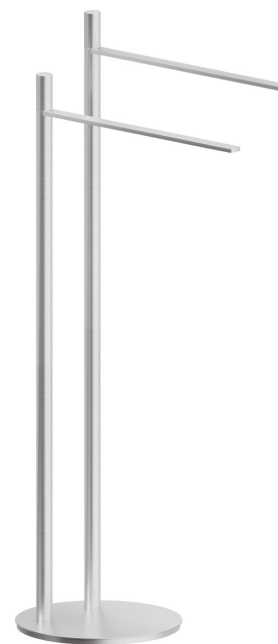

ACCESSOIRES X-STEEL

73270X.50.050

Porte-brosse de toilette sur pied avec brosse - finition Stainless Steel

Stainless Steel

CARACTÉRISTIQUES

Installation

À poser

DESSIN TECHNIQUE

ACCESSOIRES X-STEEL

73270X.50.050

Porte-brosse de toilette sur pied avec brosse - finition Stainless Steel

FINITIONS DISPONIBLES

50.050

Stainless Steel

59.064

finition PVD Brushed Gun Metal

59.067

finition PVD Brushed Copper Bronze

59.097

finition PVD Brushed Gold

59.098

finition PVD Brushed Pale Gold