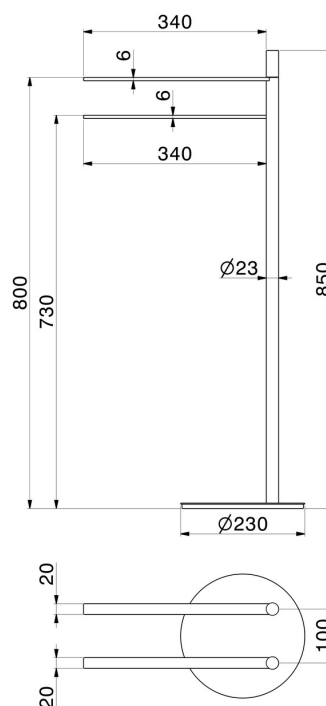

ACCESSOIRES X-STEEL

73270X.50.050

Porte-brosse de toilette sur pied avec brosse - finition Stainless Steel

Stainless Steel

CARACTÉRISTIQUES

Installation

À poser

DESSIN TECHNIQUE

ACCESSOIRES X-STEEL

73270X.50.050

Porte-brosse de toilette sur pied avec brosse - finition Stainless Steel

FINITIONS DISPONIBLES

50.050

Stainless Steel

59.064

finition PVD Brushed Gun Metal

59.067

finition PVD Brushed Copper Bronze

59.097

finition PVD Brushed Gold

59.098

finition PVD Brushed Pale Gold