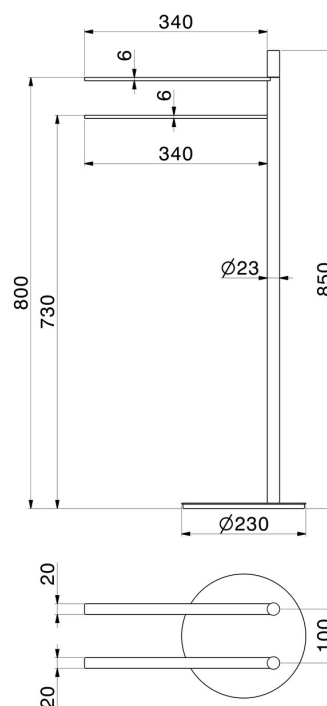

ACCESSOIRES X-STEEL

73270X.59.064

Porte-brosse de toilette sur pied avec brosse - finition PVD
Brushed Gun Metal

PVD Brushed Gun Metal

CARACTÉRISTIQUES

Installation

À poser

DESSIN TECHNIQUE

ACCESSOIRES X-STEEL

73270X.59.064

Porte-brosse de toilette sur pied avec brosse - finition PVD Brushed Gun Metal

FINITIONS DISPONIBLES

59.064

PVD Brushed Gun Metal

50.050

finition Stainless Steel

59.067

finition PVD Brushed Copper Bronze

59.097

finition PVD Brushed Gold

59.098

finition PVD Brushed Pale Gold