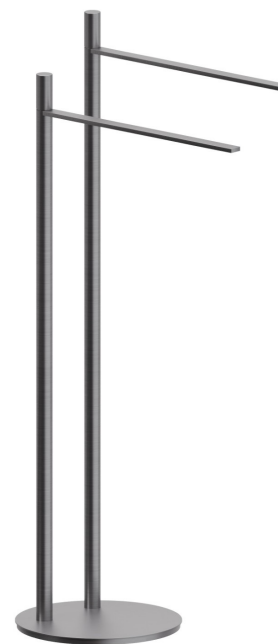

ACCESSOIRES X-STEEL

73270X.59.064

Porte-brosse de toilette sur pied avec brosse - finition PVD
Brushed Gun Metal

PVD Brushed Gun Metal

CARACTÉRISTIQUES

Installation

À poser

DESSIN TECHNIQUE

ACCESSOIRES X-STEEL

73270X.59.064

Porte-brosse de toilette sur pied avec brosse - finition PVD Brushed Gun Metal

FINITIONS DISPONIBLES

59.064

PVD Brushed Gun Metal

50.050

finition Stainless Steel

59.067

finition PVD Brushed Copper Bronze

59.097

finition PVD Brushed Gold

59.098

finition PVD Brushed Pale Gold