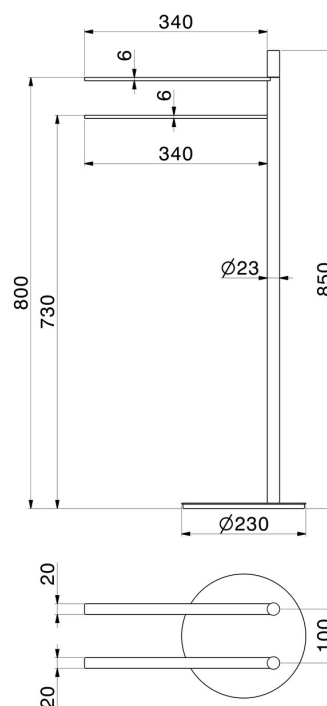

ACCESSOIRES X-STEEL

73270X.59.067

Porte-brosse de toilette sur pied avec brosse - finition PVD
Brushed Copper Bronze

PVD Brushed Copper Bronze

CARACTÉRISTIQUES

Installation

À poser

DESSIN TECHNIQUE

ACCESSOIRES X-STEEL

73270X.59.067

Porte-brosse de toilette sur pied avec brosse - finition PVD Brushed Copper Bronze

FINITIONS DISPONIBLES

 **59.067**
PVD Brushed Copper Bronze

 **50.050**
finition Stainless Steel

 **59.064**
finition PVD Brushed Gun Metal

 **59.097**
finition PVD Brushed Gold

 **59.098**
finition PVD Brushed Pale Gold