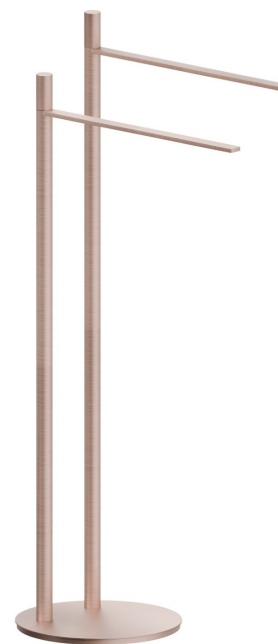

ACCESSOIRES X-STEEL

73270X.59.067

Porte-brosse de toilette sur pied avec brosse - finition PVD
Brushed Copper Bronze

PVD Brushed Copper Bronze

CARACTÉRISTIQUES

Installation

À poser

DESSIN TECHNIQUE

ACCESSOIRES X-STEEL

73270X.59.067

Porte-brosse de toilette sur pied avec brosse - finition PVD Brushed Copper Bronze

FINITIONS DISPONIBLES

 **59.067**
PVD Brushed Copper Bronze

 **50.050**
finition Stainless Steel

 **59.064**
finition PVD Brushed Gun Metal

 **59.097**
finition PVD Brushed Gold

 **59.098**
finition PVD Brushed Pale Gold