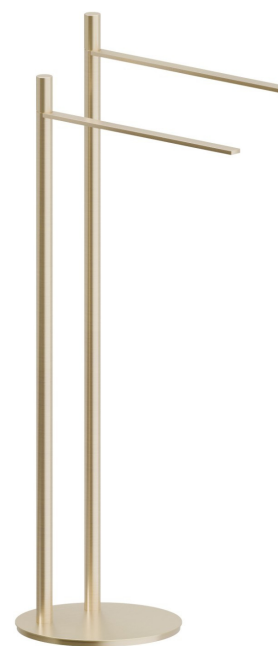

ACCESSOIRES X-STEEL

73270X.59.097

Porte-brosse de toilette sur pied avec brosse - finition PVD
Brushed Gold

PVD Brushed Gold

CARACTÉRISTIQUES

Installation

À poser

DESSIN TECHNIQUE

ACCESSOIRES X-STEEL

73270X.59.097

Porte-brosse de toilette sur pied avec brosse - finition PVD Brushed Gold

FINITIONS DISPONIBLES

59.097

PVD Brushed Gold

50.050

finition Stainless Steel

59.064

finition PVD Brushed Gun Metal

59.067

finition PVD Brushed Copper Bronze

59.098

finition PVD Brushed Pale Gold