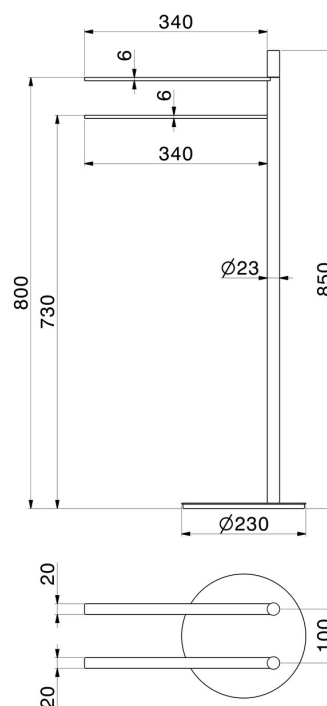

ACCESSOIRES X-STEEL

73270X.59.097

Porte-brosse de toilette sur pied avec brosse - finition PVD
Brushed Gold

PVD Brushed Gold

CARACTÉRISTIQUES

Installation

À poser

DESSIN TECHNIQUE

ACCESSOIRES X-STEEL

73270X.59.097

Porte-brosse de toilette sur pied avec brosse - finition PVD Brushed Gold

FINITIONS DISPONIBLES

59.097

PVD Brushed Gold

50.050

finition Stainless Steel

59.064

finition PVD Brushed Gun Metal

59.067

finition PVD Brushed Copper Bronze

59.098

finition PVD Brushed Pale Gold