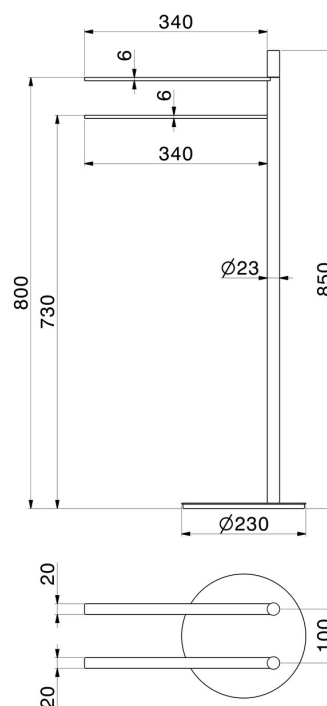

# ACCESSOIRES X-STEEL

**73270X.59.098**

Porte-brosse de toilette sur pied avec brosse - finition PVD  
Brushed Pale Gold

PVD Brushed Pale Gold

## CARACTÉRISTIQUES

Installation

À poser

## DESSIN TECHNIQUE

## **ACCESSOIRES X-STEEL**

**73270X.59.098**

Porte-brosse de toilette sur pied avec brosse - finition PVD Brushed Pale Gold