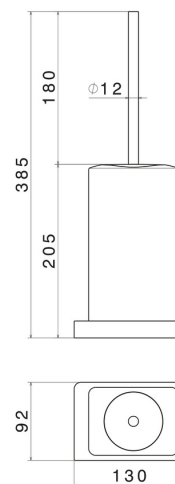

ACCESSOIRES CARRÉS

62965.01.014

Porte-brosse de toilette sur pied avec brosse. Céramique blanche - finition Matt White

CARACTÉRISTIQUES

Matériau **Céramique**
Installation **À poser**

DESSIN TECHNIQUE

ACCESSOIRES CARRÉS

62965.01.014

Porte-brosse de toilette sur pied avec brosse. Céramique blanche - finition Matt White

FINITIONS DISPONIBLES

01.014

Matt White

01.093

finition Matt Black

21.018