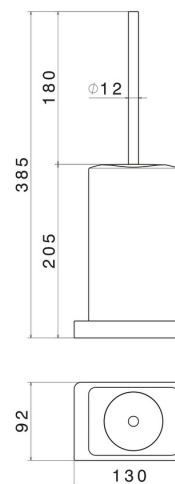

ACCESSOIRES CARRÉS

62965.01.093

Porte-brosse de toilette sur pied avec brosse. Céramique blanche - finition Matt Black

CARACTÉRISTIQUES

Matériau

Céramique

Installation

À poser

DESSIN TECHNIQUE

ACCESSOIRES CARRÉS

62965.01.093

Porte-brosse de toilette sur pied avec brosse. Céramique blanche - finition Matt Black

FINITIONS DISPONIBLES

01.093

Matt Black

01.014