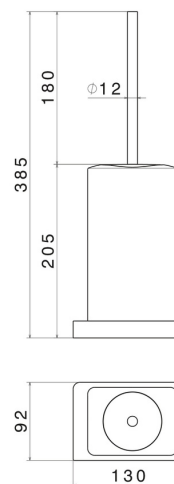

ACCESSOIRES CARRÉS

62965.58.063

Porte-brosse de toilette sur pied avec brosse. Céramique blanche - finition PVD Gun Metal

PVD Gun Metal

CARACTÉRISTIQUES

Matériau

Céramique

Installation

À poser

DESSIN TECHNIQUE

ACCESSOIRES CARRÉS

62965.58.063

Porte-brosse de toilette sur pied avec brosse. Céramique blanche - finition PVD Gun Metal

FINITIONS DISPONIBLES

58.063

PVD Gun Metal