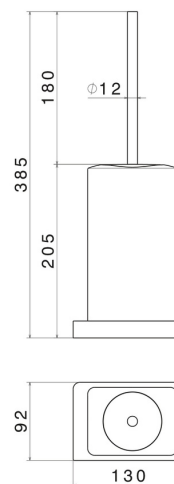

ACCESSOIRES CARRÉS

62965.59.067

Porte-brosse de toilette sur pied avec brosse. Céramique blanche - finition PVD Brushed Copper Bronze

PVD Brushed Copper Bronze

CARACTÉRISTIQUES

Matériau

Céramique

Installation

À poser

DESSIN TECHNIQUE

ACCESSOIRES CARRÉS

62965.59.067

Porte-brosse de toilette sur pied avec brosse. Céramique blanche - finition PVD Brushed Copper Bronze

FINITIONS DISPONIBLES

59.067

PVD Brushed Copper Bronze