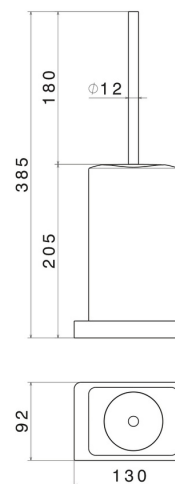

ACCESSOIRES CARRÉS

62965.M0.070

Porte-brosse de toilette sur pied avec brosse. Céramique blanche - finition Titanium Satin

Titanium Satin

CARACTÉRISTIQUES

Matériau

Céramique

Installation

À poser

DESSIN TECHNIQUE

ACCESSOIRES CARRÉS

62965.M0.070

Porte-brosse de toilette sur pied avec brosse. Céramique blanche - finition Titanium Satin

FINITIONS DISPONIBLES

M0.070

Titanium Satin