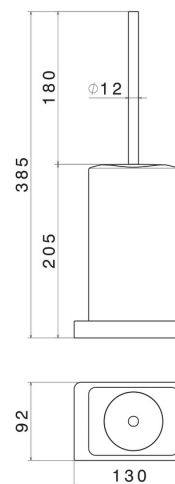

ACCESSOIRES CARRÉS

62965.M0.071

Porte-brosse de toilette sur pied avec brosse. Céramique blanche - finition Gold Satin

CARACTÉRISTIQUES

Matériau

Céramique

Installation

À poser

DESSIN TECHNIQUE

ACCESSOIRES CARRÉS

62965.M0.071

Porte-brosse de toilette sur pied avec brosse. Céramique blanche - finition Gold Satin

FINITIONS DISPONIBLES

M0.071

Gold Satin

01.014