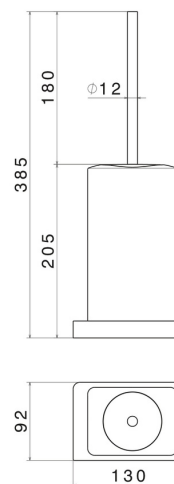

ACCESSOIRES CARRÉS

62965.M0.072

Porte-brosse de toilette sur pied avec brosse. Céramique blanche - finition Copper Satin

Copper Satin

CARACTÉRISTIQUES

Matériau

Céramique

Installation

À poser

DESSIN TECHNIQUE

ACCESSOIRES CARRÉS

62965.M0.072

Porte-brosse de toilette sur pied avec brosse. Céramique blanche - finition Copper Satin

FINITIONS DISPONIBLES

M0.072

Copper Satin