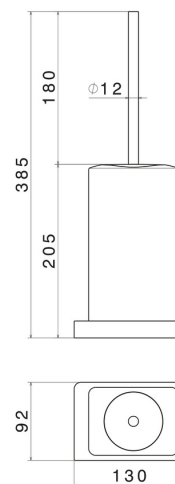

ACCESSOIRES CARRÉS

62965.M0.075

Porte-brosse de toilette sur pied avec brosse. Céramique blanche - finition Copper Glossy

CARACTÉRISTIQUES

Matériau **Céramique**
Installation **À poser**

DESSIN TECHNIQUE

ACCESSOIRES CARRÉS

62965.M0.075

Porte-brosse de toilette sur pied avec brosse. Céramique blanche - finition Copper Glossy

FINITIONS DISPONIBLES

M0.075

Copper Glossy

01.014

finition Matt White

01.093