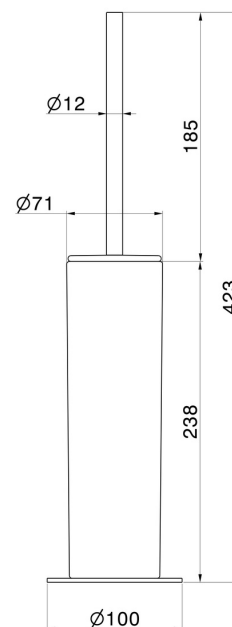

ACCESSOIRES RONDS

67265.01.093

Porte-brosse de toilette sur pied avec brosse. Céramique blanche - finition Matt Black

Matt Black

CARACTÉRISTIQUES

Matériau

Céramique

Installation

À poser

DESSIN TECHNIQUE

ACCESSOIRES RONDS

67265.01.093

Porte-brosse de toilette sur pied avec brosse. Céramique blanche - finition Matt Black

FINITIONS DISPONIBLES

01.093

Matt Black