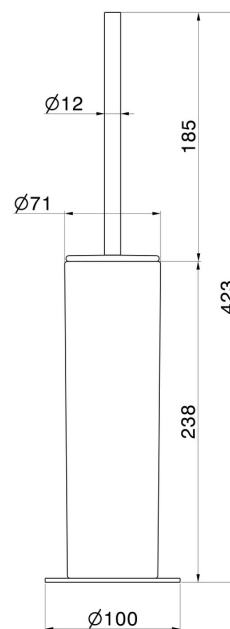

ACCESSOIRES RONDS

67265.21.018

Porte-brosse de toilette sur pied avec brosse. Céramique blanche - finition Chrome

Chrome

CARACTÉRISTIQUES

Matériau

Céramique

Installation

À poser

DESSIN TECHNIQUE

ACCESSOIRES RONDS

67265.21.018

Porte-brosse de toilette sur pied avec brosse. Céramique blanche - finition Chrome

FINITIONS DISPONIBLES

21.018

Chrome