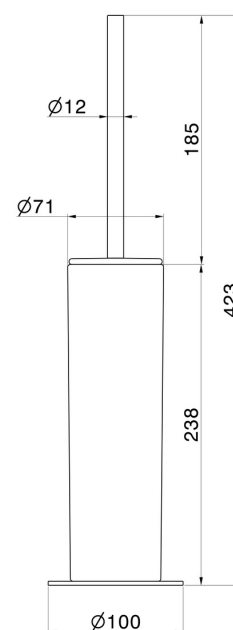

ACCESSOIRES RONDS

67265.47.083

Porte-brosse de toilette sur pied avec brosse. Céramique blanche - finition Groove Bronze

Groove Bronze

CARACTÉRISTIQUES

Matériau

Céramique

Installation

À poser

DESSIN TECHNIQUE

ACCESSOIRES RONDS

67265.47.083

Porte-brosse de toilette sur pied avec brosse. Céramique blanche - finition Groove Bronze

FINITIONS DISPONIBLES

47.083

Groove Bronze