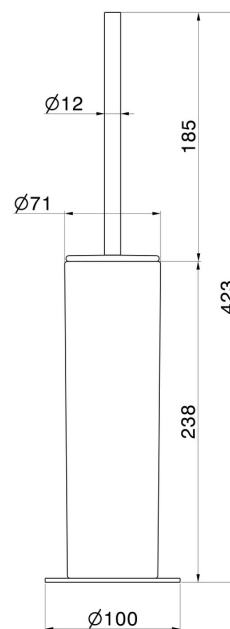

ACCESSOIRES RONDS

67265.58.061

Porte-brosse de toilette sur pied avec brosse. Céramique blanche - finition PVD Copper Bronze

PVD Copper Bronze

CARACTÉRISTIQUES

Matériau

Céramique

Installation

À poser

DESSIN TECHNIQUE

ACCESSOIRES RONDS

67265.58.061

Porte-brosse de toilette sur pied avec brosse. Céramique blanche - finition PVD Copper Bronze

FINITIONS DISPONIBLES

58.061

PVD Copper Bronze