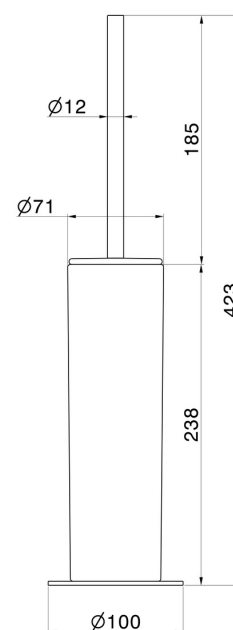

ACCESSOIRES RONDS

67265.58.063

Porte-brosse de toilette sur pied avec brosse. Céramique blanche - finition PVD Gun Metal

PVD Gun Metal

CARACTÉRISTIQUES

Matériau

Céramique

Installation

À poser

DESSIN TECHNIQUE

ACCESSOIRES RONDS

67265.58.063

Porte-brosse de toilette sur pied avec brosse. Céramique blanche - finition PVD Gun Metal

FINITIONS DISPONIBLES

58.063

PVD Gun Metal